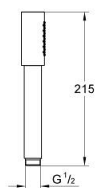

26 465 DL0 RAINSHOWER AQUA STICK PARĂ DE DUȘ CU 1 PULVERIZARE

DESCRIEREA PRODUSULUI

- Colour: brushed warm sunset
- jet normal
- material: metal
- limitator de debit GROHE Water Saving de 6.6 l/min
- pulverizare perfectă cu tehnologia GROHE DreamSpray
- finisaj GROHE Long-Life
- sistem anti-calcar SpeedClean
- Inner WaterGuide pentru o durabilitate crescută în utilizare
- sistem universal de montare compatibil cu furtunurile de duș standard
- compatibil cu boilere
- presiunea minimă recomandată 1.0 bar

26 465 DL0 RAINSHOWER AQUA STICK PARĂ DE DUȘ CU 1 PULVERIZARE

26 465 DL0 RAINSHOWER AQUA STICK PARĂ DE DUȘ CU 1 PULVERIZARE

PIESE DE SCHIMB , mai 2017 – now

1: Filtru impuritati (Spare part-nr. 0700200M)