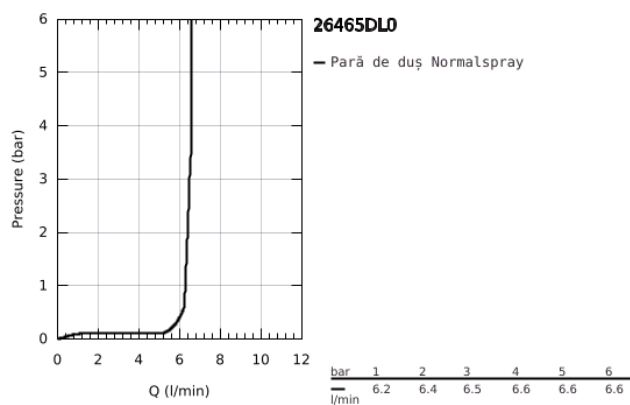

26 465 DL0 RAINSHOWER AQUA STICK PARĂ DE DUȘ CU 1 PULVERIZARE

DESCRIEREA PRODUSULUI

- Colour: brushed warm sunset
- jet normal
- material: metal
- limitator de debit GROHE Water Saving de 6.6 l/min
- pulverizare perfectă cu tehnologia GROHE DreamSpray
- finisaj GROHE Long-Life
- sistem anti-calcar SpeedClean
- Inner WaterGuide pentru o durabilitate crescută în utilizare
- sistem universal de montare compatibil cu furtunurile de duș standard
- compatibil cu boilere
- presiunea minimă recomandată 1.0 bar

26 465 DL0 RAINSHOWER AQUA STICK PARĂ DE DUȘ CU 1 PULVERIZARE

26 465 DL0 RAINSHOWER AQUA STICK PARĂ DE DUȘ CU 1 PULVERIZARE

PIESE DE SCHIMB , mai 2017 – now

1: Filtru impuritati (Spare part-nr. 0700200M)