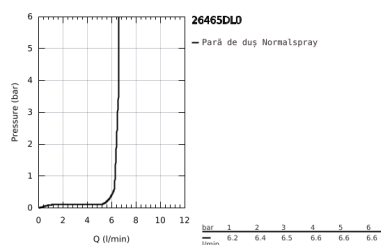

26 465 DL0 RAINSHOWER AQUA STICK PARĂ DE DUȘ CU 1 PULVERIZARE

DESCRIEREA PRODUSULUI

- Colour: brushed warm sunset
- jet normal
- material: metal
- limitator de debit GROHE Water Saving de 6.6 l/min
- pulverizare perfectă cu tehnologia GROHE DreamSpray
- finisaj GROHE Long-Life
- sistem anti-calcar SpeedClean
- Inner WaterGuide pentru o durabilitate crescută în utilizare
- sistem universal de montare compatibil cu furtunurile de duș standard
- compatibil cu boilere
- presiunea minimă recomandată 1.0 bar

26 465 DL0 RAINSHOWER AQUA STICK PARĂ DE DUȘ CU 1 PULVERIZARE

26 465 DL0 RAINSHOWER AQUA STICK PARĂ DE DUȘ CU 1 PULVERIZARE

PIESE DE SCHIMB , mai 2017 – now

1: Filtru impuritati (Spare part-nr. 0700200M)